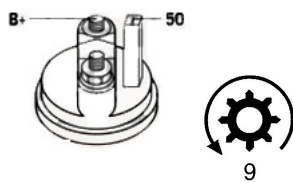

Numer katalogowy **ST618**

Kod producenta **STM584**

Opis produktu

SZCZE

GÓŁOW

E ZAST

OSOWA

NIE:

VW VO	Sharan 2.0 AT/	1984cc	1995-1
LKSWA	ADY	m	998
GEN			

SPECYF

IKACJA

PRODUKTU	
NAPIĘCIE:	12V
IE:	
MOC:	1.1 kW
LICZBA OTWORÓW MOCUJĄCYCH:	3 (3 NIEGWINTOWANE)
H:	
UWAGI:	1. dla pojazdów z automatyczną skrzynią biegów 2. rozrusznik z długą osią podpartą w skrzyni biegów 3. bezpośredni

a altern

Wymiar	mm
A	76
B	32

SOL 05

Wymiar	mm
O1	33
O2	111
O3	123

NUMER
Y REFE
RENCYJ
NE

PRODU CENT	OEM
Bosch	000110

	7020
Bosch	000110
	7021
Bosch	000110
	7052
Bosch	000110
	7053
Bosch	000111
	2038
Bosch	000111
	2039
Bosch	000111
	3011
Bosch	000113
	3003
Bosch E	098601
xchang	6290
e	
Delco	DRS62
	90
Delco	141313
Remy	
Korea	
Elstock	25-135