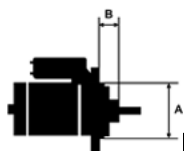

Numer katalogowy **ST618**

Kod producenta **STM584**

Opis produktu

SZCZE

GÓŁOW

E ZAST

OSOWA

NIE:

a altern

Wymiar	mm
A	76
B	32

SOL 05

Wymiar	mm
O1	33
O2	111
O3	123

NUMER
Y REFE
RENCYJ
NE

PRODU CENT	OEM
Bosch	000110

	7020
Bosch	000110
	7021
Bosch	000110
	7052
Bosch	000110
	7053
Bosch	000111
	2038
Bosch	000111
	2039
Bosch	000111
	3011
Bosch	000113
	3003
Bosch E	098601
xchang	6290
e	
Delco	DRS62
	90
Delco	141313
Remy	
Korea	
Elstock	25-135