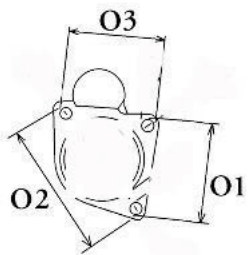

Numer katalogowy **ST618**

Kod producenta **STM584**

Opis produktu

SZCZE

GÓŁOW

E ZAST

OSOWA

NIE:

a altern

Wymiar	mm
A	76
B	32

SOL 05

Wymiar	mm
O1	33
O2	111
O3	123

NUMER
Y REFE
RENCYJ
NE

PRODU CENT	OEM
Bosch	000110

	7020
Bosch	000110
	7021
Bosch	000110
	7052
Bosch	000110
	7053
Bosch	000111
	2038
Bosch	000111
	2039
Bosch	000111
	3011
Bosch	000113
	3003
Bosch E	098601
xchang	6290
e	
Delco	DRS62
	90
Delco	141313
Remy	
Korea	
Elstock	25-135