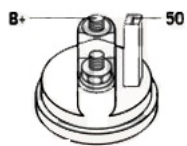

SPECYF

IKACJA

PRODUKTU	
NAPIĘCIE:	12V
IE:	
MOC:	1.8 kW
LICZBA OTWORÓW MOCUJĄCYCH:	2 (2 NIEGWINTOWANE)
H:	
UWAGI:	

BRAK ZDJĘCIA

Wymiar	mm
A	76
B	53 !

SOL 05

Wymiar	mm
O1	111,00

NUMER
Y REFE
RENCYJ
NE