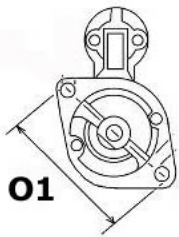

Kod producenta **STM547**

Opis produktu

SZCZE

GÓŁOW

E ZAST

OSOWA

NIE:

VW VO	New Beetle 1.9	1896cc	od
LKSWA	TDI/ AGR ALH AXR	m	1998-
GEN	BSW		

SPECYF

IKACJA

PRODUKTU	
NAPIĘCIE:	12V
IE:	
MOC:	1.8 kW
LICZBA OTWORÓW MOCUJĄCYCH:	2 (2 NIEGWINTOWANE)
H:	
UWAGI:	

BRAK ZDJĘCIA

Wymiar	mm
A	76
B	53 !

SOL 05

Wymiar	mm
O1	111,00

NUMER
Y REFE
RENCYJ
NE