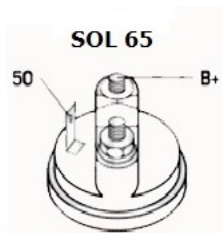

## UWAGI

:

Wymiar	mm
A	66,00
B	-0,50

Wymiar	mm
O1	104,00
O2	91,00
O3	75,00

**zastosowanie:** Mitsubishi Carisma 1,9 TD 1996-2000; Renault Clio I 1,8 16V CC 1991-1997 1,9 D 1990-1998; Clio II 1,9 D 1999- 1,9 dTi 1999-2007; Espace III 1,9 dTi 1999-2002; Kangoo 1,9 D 1997- 1,9 dTi 1998-2008; Laguna I 1,9 dTi 1997-2001; Megane I 1,9 D 1996-2002 1,9 TD 1996-1999; R11 1,6 D 1983-1991; R19 1,7 1988-1995 1,8 1992-1995; R5 1,6 Super D 1984-1990