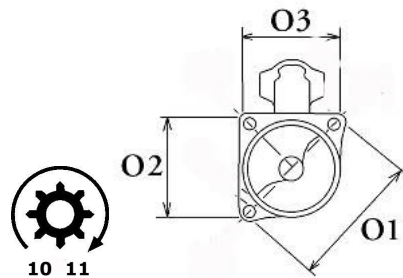

### Opis produktu

SPECYFIKACJA PRODUKTU	
PRZEZNACZENIE:	MITSUBISHI ISHIR ENAULT VOLVO
NAPIĘCIE:	12V
MOC:	1.7 kW
LICZBA OTWORÓW MOCUJĄCYCH:	3 (3 GWINTOWANE)

## UWAGI

:

Wymiar	mm
A	66,00
B	-0,50

Wymiar	mm
O1	104,00
O2	91,00
O3	75,00

**zastosowanie:** Mitsubishi Carisma 1,9 TD 1996-2000; Renault Clio I 1,8 16V CC 1991-1997 1,9 D 1990-1998; Clio II 1,9 D 1999- 1,9 dTi 1999-2007; Espace III 1,9 dTi 1999-2002; Kangoo 1,9 D 1997- 1,9 dTi 1998-2008; Laguna I 1,9 dTi 1997-2001; Megane I 1,9 D 1996-2002 1,9 TD 1996-1999; R11 1,6 D 1983-1991; R19 1,7 1988-1995 1,8 1992-1995; R5 1,6 Super D 1984-1990