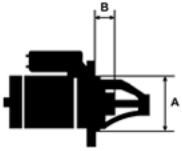

## UWAGI

:

Wymiar	mm
A	66,00
B	-0,50

Wymiar	mm
O1	104,00
O2	91,00
O3	75,00

**zastosowanie:** Mitsubishi Carisma 1,9 TD 1996-2000; Renault Clio I 1,8 16V CC 1991-1997 1,9 D 1990-1998; Clio II 1,9 D 1999- 1,9 dTi 1999-2007; Espace III 1,9 dTi 1999-2002; Kangoo 1,9 D 1997- 1,9 dTi 1998-2008; Laguna I 1,9 dTi 1997-2001; Megane I 1,9 D 1996-2002 1,9 TD 1996-1999; R11 1,6 D 1983-1991; R19 1,7 1988-1995 1,8 1992-1995; R5 1,6 Super D 1984-1990