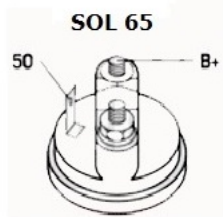

SPECYF IKACJA PRODU KTU	
----------------------------------	--

NAPIĘC IE:	12V
---------------	-----

MOC:	1,1 kW
------	--------

LICZBA OTWORÓW MOCUJĄCYCH
4 (4 GWINTO WANE)
H:

UWAGI :	
------------	--

Wymiar	mm
A	66,00
B	-2,00