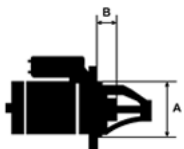

SPECYF IKACJA PRODU KTU	
----------------------------------	--

NAPIĘC IE:	12V
---------------	-----

MOC:	1,1 kW
------	--------

LICZBA OTWORÓW MOCUJĄCYCH
4 (4 GWINTO WANE)
H:

UWAGI :	
------------	--

Wymiar	mm
A	66,00
B	-2,00