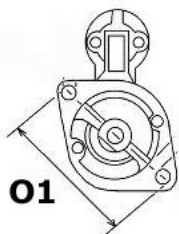

OTWORÓW WANY)

MOCUJĄCYC

H:

UWAGI

:

Wymiar	mm
A	78,00
B	19,00

Wymiar	mm
O1	119,00

NUMER
Y REFE
RENCYJ
NE