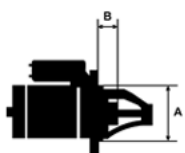

OTWORÓW WANY)

MOCUJĄCYC

H:

UWAGI

:

Wymiar	mm
A	78,00
B	19,00

Wymiar	mm
O1	119,00

NUMER
Y REFE
RENCYJ
NE