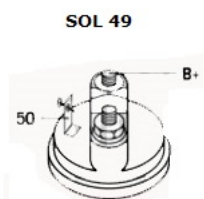

OTWORÓW WANY)

MOCUJĄCYC

H:

UWAGI

:

Wymiar	mm
A	78,00
B	19,00

Wymiar	mm
O1	119,00

NUMER
Y REFE
RENCYJ
NE