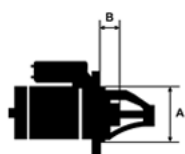

SPECYFIKACJA PRODUKTU	
PRZEZ NACZYNIE:	RENAULT VOLVO
NAPIĘCIE:	12V
MOC:	1,1 kW

LICZBA 4 (4 GWINTO

OTWORÓW WANE)

MOCUJĄCYC

H:

UWAGI

:

Wymiar	mm
A	66,00
B	-2,00