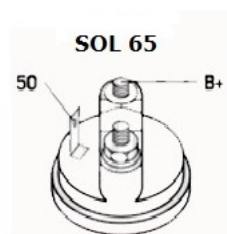

SPECYFIKACJA PRODUKTU	
PRZEZ NACZYNIE:	RENAULT VOLVO
NAPIĘCIE:	12V
MOC:	1,1 kW

LICZBA 4 (4 GWINTO

OTWORÓW WANE)

MOCUJĄCYC

H:

UWAGI

:

Wymiar	mm
A	66,00
B	-2,00