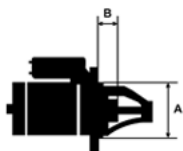

SPECYFIKACJA PRODUKTU	
PRZEZNACZENIE:	RENAULT
NACZYNIE:	LT
NIEODPOWIADA:	VOLVO
NAPIĘCIE:	12V
MOC:	1,1 kW
LICZBA OTWORÓW MOCUJĄCYCH:	4 (4 GWINTOWANE)

H:

UWAGI

:

Wymiar	mm
A	66,00
B	-2,00

W PROCESIE REGENERACJI ROZRUSZNIK ZOSTAJE DOPROWADZONY DO PARAMETRÓW NOMINALNYCH, OKREŚLONYCH PRZEZ PRODUCENTÓW NA PIERWSZY MONTAŻ :