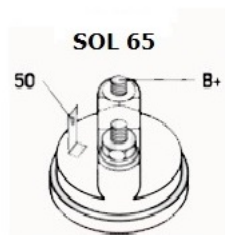

SPECYFIKACJA PRODUKTU	
PRZEZNACZENIE:	RENAULT
NACZYNIE:	LT
NIEODPOWIADA:	VOLVO
NAPIĘCIE:	12V
MOC:	1,1 kW
LICZBA OTWORÓW MOCUJĄCYCH:	4 (4 GWINTOWANE)

H:

UWAGI

:

Wymiar	mm
A	66,00
B	-2,00

W PROCESIE REGENERACJI ROZRUSZNIK ZOSTAJE DOPROWADZONY DO PARAMETRÓW NOMINALNYCH, OKREŚLONYCH PRZEZ PRODUCENTÓW NA PIERWSZY MONTAŻ :