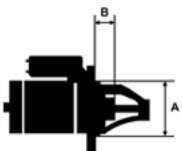

## Opis produktu

SPECYFIKACJA PRODUKTU	
PRZEZNACZENIE:	NISSAN RENAULT
NAPIĘCIE:	12V
MOC:	0.7 kW
LICZBA OTWORÓW MOCUJĄCYCH:	2 (1 GWINTOWANY)
UWAGI:	

Wymiar	mm
A	63,00
B	0,00

Wymiar	mm
O1	105,30

**zastosowanie:** Renault Clio I 1,2 1996-1998; Clio II 1,2 1998-; Clio III 1,2 2005-; Kangoo 1,2 1997- 1,4 1997-2003; Modus 1,2 16V 2004-; Twingo 1,2 1,2 AT 1996- 1,2 16V AT 2000-