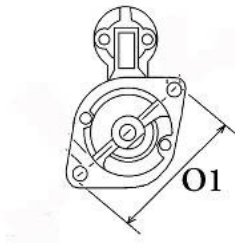

# ROZZRUSZNIK Modus Twingo Clio Kangoo 1.2 1.4

Cena **220,00 zł**

Dostępność **Dostępny**

Numer katalogowy **ST1057**

Kod producenta **STM589**

## Opis produktu

SPECYFIKACJA PRODUKTU	
PRZEZNACZENIE:	NISSAN RENAULT
NAPIĘCIE:	12V
MOC:	0.7 kW
LICZBA OTWORÓW MOCUJĄCYCH:	2 (1 GWINTOWANY)
UWAGI:	

Wymiar	mm
A	63,00
B	0,00

Wymiar	mm
O1	105,30

**zastosowanie:** Renault Clio I 1,2 1996-1998; Clio II 1,2 1998-; Clio III 1,2 2005-; Kangoo 1,2 1997- 1,4 1997-2003; Modus 1,2 16V 2004-; Twingo 1,2 1,2 AT 1996- 1,2 16V AT 2000-