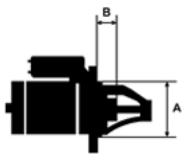

## Opis produktu

SPECYFIKACJA PRODUKTU	
PRZEZ NACZYNIE NIE:	RENAULT LT VOLVO
NAPIĘCIE:	12V
MOC:	1,1 kW
LICZBA OTWORÓW MOCUJĄCYCH:	4 (4 GWIŃCANYM WANE)
UWAGI	

Wymiar	mm
A	66,00
B	-2,00

**zastosowanie:** Renault Clio I 1,2 1990-1998 1,4 1990-1997; Clio II 1,4 1,6 1998-; Espace II 2,0 1996-1997; Espace III 2,0 1996-2002; Laguna I 1,8 1994-2001 2,0 1994-2000; Megane I 1,4 1,6 1995-1999 2,0 1995-2002 2,0 16V 1996-2002; R19 1,4 1990-1992 1,7 1988-1995 1,8 1992-1995; R5 1,7 Super GTX 1987-1990; Scenic I 1,4 1996-1999 1,6 1995-1999; Express 1,4 1990-1997; Trafic T1000 1,7 1989-; Trafic T1300 1,7 1989-; Volvo 440 1,7 1,7 Turbo 1991 1,8 2,0 1991-1996; 460 1,7 1991 1,7 Turbo 1,8 1991-1996 2,0 1992-1996; 480 1,7 ES 1991 1,7 Turbo 1991-1995 2,0 1992-1996