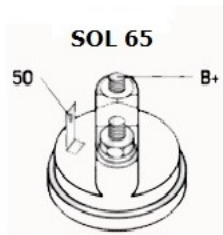

## Opis produktu

SPECYFIKACJA PRODUKTU	
PRZEZ NACZYNIE NIE:	RENAULT LT VOLVO
NAPIĘCIE:	12V
MOC:	1,1 kW
LICZBA OTWORÓW MOCUJĄCYCH:	4 (4 GWIŃCANYM WANE)
UWAGI	

Wymiar	mm
A	66,00
B	-2,00

**zastosowanie:** Renault Clio I 1,2 1990-1998 1,4 1990-1997; Clio II 1,4 1,6 1998-; Espace II 2,0 1996-1997; Espace III 2,0 1996-2002; Laguna I 1,8 1994-2001 2,0 1994-2000; Megane I 1,4 1,6 1995-1999 2,0 1995-2002 2,0 16V 1996-2002; R19 1,4 1990-1992 1,7 1988-1995 1,8 1992-1995; R5 1,7 Super GTX 1987-1990; Scenic I 1,4 1996-1999 1,6 1995-1999; Express 1,4 1990-1997; Trafic T1000 1,7 1989-; Trafic T1300 1,7 1989-; Volvo 440 1,7 1,7 Turbo 1991 1,8 2,0 1991-1996; 460 1,7 1991 1,7 Turbo 1,8 1991-1996 2,0 1992-1996; 480 1,7 ES 1991 1,7 Turbo 1991-1995 2,0 1992-1996