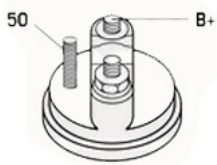

Dostępność **Dostępny**

Numer katalogowy **ST879**

Kod producenta **STM527**

Opis produktu

SPECYFIKACJA PRODUKTU	
PRZEZNACZENIE:	CHEVROLET DAEWOO OPEL
NAPIĘCIE:	12V
MOC:	1.1 kW
LICZBA OTWORÓW MOCUJĄCYCH:	2 (1 GWINTOWANY)
UWAGI:	

Wymiar	mm
A	82,50
B	19,00

SOL 67

Wymiar	mm
O1	115,00

zastosowanie: Chevrolet Captiva 2,4 4WD 2006-; Evanda 2,0 2002-2005; Lacetti 1,8 2004-; Nubira 1,8 AT 2005-; Rezzo 2,0i 2005-2008; Tacuma 2,0i 2005-2008; Daewoo Evanda 2,0 2002-2004; Leganza 2,0 1997-2002 2,2 16V 1999-2002; Nubira 1,8 AT 2003-2005 2,0 1997-2003; Rezzo 1,8i 2,0i 2000-2005; Tacuma 1,8i 2,0 2000-2005; Opel Astra F 1,8i 1993-1998 1,8i 16V 1993-1997 2,0i 1998-2000 2,0i 16V 1995-1997; Astra G 2,0i 16V 1998-2004 2,0i T 2000-2005; Astra H 2,0 T 2005-; Frontera A 2,2i 16V 1995-1998; Frontera B 2,2i 16V 1998-; Omega B 2,0i 16V 1994-1999 2,2i 16V 1999-2003; Sintra 2,2i 16V 1996-1999; Speedster 2,0 T 2003-2006; Vectra A 2,0i 16V 1995; Vectra B 1,8i 16V 2,0i 16V 1995-2002; Zafira A 2,0 2001-2005; Zafira B 2,0 2005-