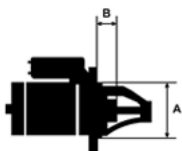

Dostępność **Dostępny**

Numer katalogowy **ST879**

Kod producenta **STM527**

Opis produktu

SPECYFIKACJA PRODUKTU	
PRZEZNACZENIE:	CHEVROLET DAEWOO OPEL
NAPIĘCIE:	12V
MOC:	1.1 kW
LICZBA OTWORÓW MOCUJĄCYCH:	2 (1 GWINTOWANY)
UWAGI:	

Wymiar	mm
A	82,50
B	19,00

SOL 67

Wymiar	mm
O1	115,00

zastosowanie: Chevrolet Captiva 2,4 4WD 2006-; Evanda 2,0 2002-2005; Lacetti 1,8 2004-; Nubira 1,8 AT 2005-; Rezzo 2,0i 2005-2008; Tacuma 2,0i 2005-2008; Daewoo Evanda 2,0 2002-2004; Leganza 2,0 1997-2002 2,2 16V 1999-2002; Nubira 1,8 AT 2003-2005 2,0 1997-2003; Rezzo 1,8i 2,0i 2000-2005; Tacuma 1,8i 2,0 2000-2005; Opel Astra F 1,8i 1993-1998 1,8i 16V 1993-1997 2,0i 1998-2000 2,0i 16V 1995-1997; Astra G 2,0i 16V 1998-2004 2,0i T 2000-2005; Astra H 2,0 T 2005-; Frontera A 2,2i 16V 1995-1998; Frontera B 2,2i 16V 1998-; Omega B 2,0i 16V 1994-1999 2,2i 16V 1999-2003; Sintra 2,2i 16V 1996-1999; Speedster 2,0 T 2003-2006; Vectra A 2,0i 16V 1995; Vectra B 1,8i 16V 2,0i 16V 1995-2002; Zafira A 2,0 2001-2005; Zafira B 2,0 2005-