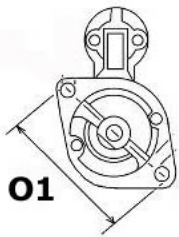

MOCUJĄCYC

H:

UWAGI

:

Wymiar	mm
A	64,00
B	10,50

Wymiar	mm
O1	108,00

NUMER
Y REFE
RENCYJ
NE

PRODU
CENT