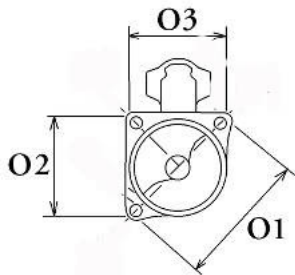

H:

UWAGI

:

Wymiar	mm
A	82,00
B	9,00

9 11

Wymiar	mm
O1	116,00
O2	83,00
O3	83,00

NUMER
Y REFE
RENCYJ
NE

PRODU CENT	OEM
Alfa	608149
Romeo	11
Bosch	000110 8202
Bosch	000110 8234
Bosch	000110 8239
Bosch	000110 8240
Bosch	000110 9030
Bosch	000110 9045
Bosch	000110 9108
Bosch	000110 9234
Bosch	000110 9253
Bosch	000110 9268