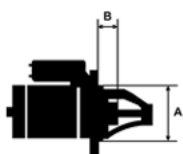

Opis produktu

SZCZE

GÓŁOW

E ZAST

OSOWA

NIE:

FIAT	Idea 1.9 JTD/ 188B2.000	1910cc m	od 2004-
------	----------------------------	-------------	-------------

SPECYF

H:

UWAGI

:

Wymiar	mm
A	82,00
B	9,00

9 11

Wymiar	mm
O1	116,00
O2	83,00
O3	83,00

NUMER
Y REFE
RENCYJ
NE

PRODU CENT	OEM
Alfa	608149
Romeo	11
Bosch	000110 8202
Bosch	000110 8234
Bosch	000110 8239
Bosch	000110 8240
Bosch	000110 9030
Bosch	000110 9045
Bosch	000110 9108
Bosch	000110 9234
Bosch	000110 9253
Bosch	000110 9268