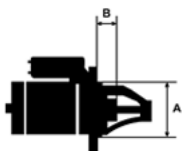

UWAGI

:

Wymiar	mm
A	82,00
B	9,00

9 11

Wymiar	mm
O1	116,00
O2	83,00
O3	83,00

NUMER  
Y REFE  
RENCYJ  
NE

PRODU CENT	OEM
Alfa Romeo	608149 11
Bosch	000110 8202
Bosch	000110 8234
Bosch	000110 8239
Bosch	000110 8240
Bosch	000110 9030
Bosch	000110 9045
Bosch	000110 9108
Bosch	000110 9234
Bosch	000110 9253
Bosch	000110 9268