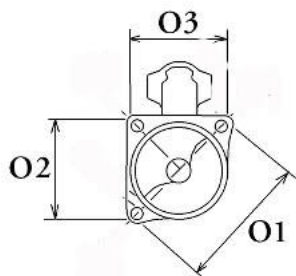

UWAGI

:

Wymiar	mm
A	82,00
B	9,00

9 11

Wymiar	mm
O1	116,00
O2	83,00
O3	83,00

NUMER  
Y REFE  
RENCYJ  
NE

PRODU CENT	OEM
Alfa Romeo	608149 11
Bosch	000110 8202
Bosch	000110 8234
Bosch	000110 8239
Bosch	000110 8240
Bosch	000110 9030
Bosch	000110 9045
Bosch	000110 9108
Bosch	000110 9234
Bosch	000110 9253
Bosch	000110 9268