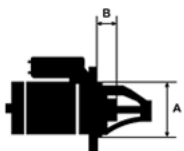

SZCZE
GÓŁOW
E ZAST
OSOWA
NIE:

FIAT	Croma 1.9 JTD 16V (194)/ 939A2.000	1910cc m	od 2005-
FIAT	Croma 1.9 JTD 8V (194)/ 939A1.000-A7.000	1910cc m	od 2005-

SPECYF
IKACJA
PRODU
KTU

NAPIĘC 12V

IE:

MOC: 2,0 kW

LICZBA 3 (3 NIEGWIN

OTWORÓW TOWANE)

MOCUJĄCYC

H:

UWAGI

:

Wymiar	mm
A	82,00
B	9,00

Wymiar	mm
O1	116,00
O2	83,00
O3	83,00

NUMER
Y REFE
RENCYJ
NE