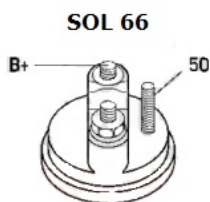

□

FIAT	Croma II 1.8 16V/ 939A4000	1796CC M	2005-2 011
------	-------------------------------	-------------	---------------

SPECYF
IKACJA
PRODU

KTU	
NAPIĘC	12V
IE:	
MOC:	1.1 kW
LICZBA OTWORÓW MOCUJĄCYCH:	2 (2 NIEGWIN TOWANE)
H:	
UWAGI	
:	

Wymiar	mm
A	68,00
B	19,00

Wymiar	mm
O1	105,00

NUMER
Y REFE
RENCYJ
NE

PRODU CENT	OEM
Bosch	098602 3660
Delco	968029 26
Delco	DRS39 87
Delco/ Ford	800004 8
Elstock	25-348 9

Fiat	717486
	53
Freisen	808025
	9
Hc	CS1438
Lucas	LRS023
	17
Lucas	LRS231
	7
Opel	620208
	4
Opel/ V	555560
auxhall	92
Vauxhal	00010D
I	A12E