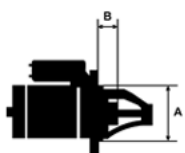

□

FIAT	Croma II 1.8 16V/ 939A4000	1796CC M	2005-2 011
------	-------------------------------	-------------	---------------

SPECYF
IKACJA
PRODU

KTU	
NAPIĘC	12V
IE:	
MOC:	1.1 kW
LICZBA OTWORÓW MOCUJĄCYCH:	2 (2 NIEGWIN TOWANE)
H:	
UWAGI	
:	

Wymiar	mm
A	68,00
B	19,00

Wymiar	mm
O1	105,00

NUMER
Y REFE
RENCYJ
NE

PRODU CENT	OEM
Bosch	098602 3660
Delco	968029 26
Delco	DRS39 87
Delco/ Ford	800004 8
Elstock	25-348 9

Fiat	717486
	53
Freisen	808025
	9
Hc	CS1438
Lucas	LRS023
	17
Lucas	LRS231
	7
Opel	620208
	4
Opel/ V	555560
auxhall	92
Vauxhal	00010D
I	A12E