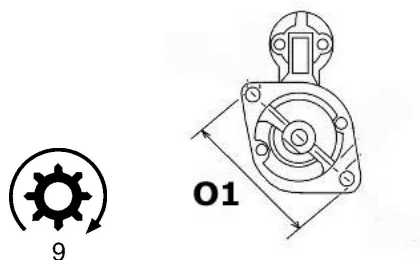

□

FIAT	Croma II 1.8 16V/ 939A4000	1796CC M	2005-2 011
------	-------------------------------	-------------	---------------

SPECYF
IKACJA
PRODU

KTU	
NAPIĘC	12V
IE:	
MOC:	1.1 kW
LICZBA OTWORÓW MOCUJĄCYCH:	2 (2 NIEGWIN TOWANE)
H:	
UWAGI	
:	

Wymiar	mm
A	68,00
B	19,00

Wymiar	mm
O1	105,00

NUMER
Y REFE
RENCYJ
NE

PRODU CENT	OEM
Bosch	098602 3660
Delco	968029 26
Delco	DRS39 87
Delco/ Ford	800004 8
Elstock	25-348 9

Fiat	717486
	53
Freisen	808025
	9
Hc	CS1438
Lucas	LRS023
	17
Lucas	LRS231
	7
Opel	620208
	4
Opel/ V	555560
auxhall	92
Vauxhal	00010D
I	A12E