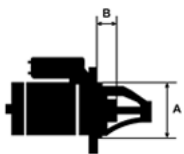

LICZBA 3 (3 NIEGWIN

OTWORÓW TOWANE)

MOCUJĄCYC

H:

UWAGI

:

Wymiar	mm
A	66,00
B	10,00

SOL 66

Wymiar	mm
O1	115,50
O2	82,00
O3	81,00

NUMER

Y REFE

RENCYJ

NE

PRODU CENT	OEM
Alfa Romeo	608134 61
Bosch	000110 7066
Bosch	000110 7411
Bosch E xchang e	098601 9930
Delco	DRS36 83
Elstock	25-214 8
Fiat	464686 96
Fiat	467916 92
Fiat	717213 28