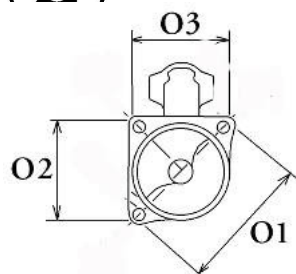

LICZBA 3 (3 NIEGWIN

OTWORÓW TOWANE)

MOCUJĄCYC

H:

UWAGI

:

Wymiar	mm
A	66,00
B	10,00

SOL 66

Wymiar	mm
O1	115,50
O2	82,00
O3	81,00

NUMER

Y REFE

RENCYJ

NE

PRODU CENT	OEM
Alfa Romeo	608134 61
Bosch	000110 7066
Bosch	000110 7411
Bosch E xchang e	098601 9930
Delco	DRS36 83
Elstock	25-214 8
Fiat	464686 96
Fiat	467916 92
Fiat	717213 28