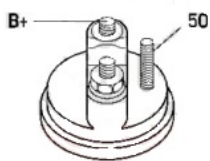

LICZBA 3 (3 NIEGWIN

OTWORÓW TOWANE)

MOCUJĄCYC

H:

UWAGI

:

Wymiar	mm
A	66,00
B	10,00

SOL 66

Wymiar	mm
O1	115,50
O2	82,00
O3	81,00

NUMER

Y REFE

RENCYJ

NE

PRODU CENT	OEM
Alfa Romeo	608134 61
Bosch	000110 7066
Bosch	000110 7411
Bosch E xchang e	098601 9930
Delco	DRS36 83
Elstock	25-214 8
Fiat	464686 96
Fiat	467916 92
Fiat	717213 28