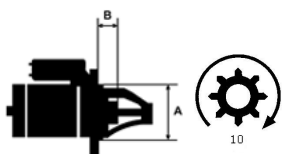

**AGRITECH:** 4TNV98.776011

**PERKINS:** 1447834M91

SZCZE  
GÓŁOW  
E ZAST  
OSOWA  
NIE:

—	—
—	—
—	—
—	—
—	—

Specyfikacja produktu

A [ mm ]	89,00
B [ mm ]	29,50
Moc [ kW ]	3.2
Napięcie [ V ]	12
Liczba otworów w głowicy	3 nie gwint
Liczba zębów	10
Rozstaw otworów mocujących [mm]	127; 90; 90