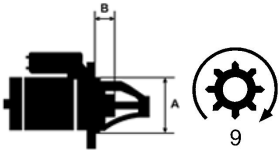

SZCZE

GÓŁOW

E ZAST

OSOWA

NIE:

Specyfikacja produktu

A [mm]	110,0 0
B [mm]	26,00
Moc [kW]	3.0
Napięcie [V]	12
Liczba otworów w głowicy	3 nie gwint
	.
Liczba zębów	9
Rozstaw otworów mocujących [mm]	146; 103; 103