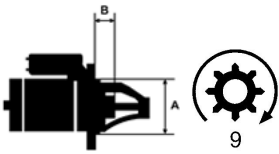

MWM-DIESEL: 6 0572 01 0 0049; 6 0572 01 0 0050; 6 0572 01 0 0093;

STEYR: 213 009 0013

NIE:

Specyfikacja produktu

A [mm]	82,50
B [mm]	21,00
Moc [kW]	2.7
Napięcie [V]	12
Liczba otworów w głowicy	2 nie gwint
	.
Liczba zębów	9
Rozstaw otworów mocujących [mm]	105