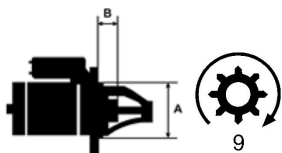

NEW HOLLAND: 82980757

SZCZE

GÓŁÓW

E ZAST

OSOWA

NIE:

Specyfikacja produktu

A [mm]	110
B [mm]	27.5
Moc [kW]	2.7
Napięcie [V]	12
Liczba otworów w głowicy	3 nie gwint
	.
Liczba zębów	9

Rozstaw otworów mocujących [mm]	102, 102, 145
------------------------------------	---------------------