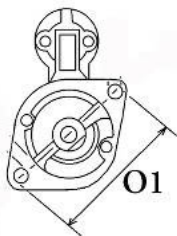

□

AUDI	Coupé 2.0/ ACE	1984cc m	1992-1 996
AUDI	Coupé 2.0/ NA	1984cc m	1989-1 991

SPECYF
IKACJA

PRODUKTU	
NAPIĘCIE:	12V
IE:	
MOC:	1.1 kW
LICZBA OTWORÓW MOCUJĄCYCH:	2 (2 GWINTO WANE)
H:	
UWAGI:	

BRAK ZDJĘCIA

Wymiar	mm
A	82,50
B	16,00

SOL 62

Wymiar	mm
O1	100,25

NUMER
Y REFE
RENCYJ
NE

MANUF
ACTUR
ER

OEM

Bosch	000110 7012
Bosch	000110 7013
Bosch	000110 7017
Bosch	000110 7018
Bosch	000110 7054
Bosch	000110 7055
Bosch	000110 7068
Bosch	000110 7069
Bosch	000110 7073
Bosch	000110 7074
Bosch	000111 2005
Bosch	000111 2006