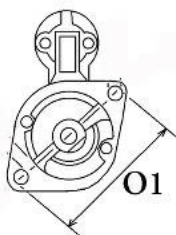

SPECYF
IKACJA
PRODU
KTU

NAPIĘC 12V
IE:

MOC: 1.1 kW

LICZBA 2 (2 GWINTO
OTWORÓW WANE)
MOCUJĄCYC
H:

UWAGI
:

BRAK
ZDJĘCIA

| Wymiar | mm |
|--------|-------|
| A | 82,50 |
| B | 16,00 |

SOL 62