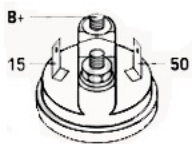

SPECYF
IKACJA
PRODU
KTU

NAPIĘC 12V
IE:

MOC: 1.1 kW

LICZBA 2 (2 GWINTO
OTWORÓW WANE)
MOCUJĄCYC
H:

UWAGI
:

BRAK
ZDJĘCIA

| Wymiar | mm |
|--------|-------|
| A | 82,50 |
| B | 16,00 |

SOL 62

| Wymiar | mm |
|--------|--------|
| O1 | 100,25 |

NUMER

Y REFE

RENCYJ

NE

| MANUF ACTUR ER | OEM |
|----------------------|----------------|
| Bosch | 000110 7012 |
| Bosch | 000110 7013 |
| Bosch | 000110 7017 |
| Bosch | 000110 7018 |
| Bosch | 000110 7054 |
| Bosch | 000110 7055 |
| Bosch | 000110 7068 |
| Bosch | 000110 7069 |
| Bosch | 000110 7073 |
| Bosch | 000110 7074 |