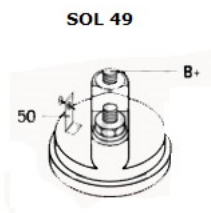

## Opis produktu

SPECYFIKACJA PRODUKTU	
PRZEZNACZENIE:	HONDA OPEL
NAPIĘCIE:	12V
MOC:	1.4 kW
LICZBA OTWORÓW MOCUJĄCYCH:	2 (1 GWINTOWANY)
UWAGI	

:

Wymiar	mm
A	78
B	19

Wymiar	mm
O1	119,00

**zastosowanie:** Honda Civic VI 1,7 CTDi 2002-2005; Opel Astra G 1,7 CDTi 2003-2004 1,7 DTi 2000-2004; Astra H 1,7 CDTi 2004-; Astra J 1,7 CDTi 2009-; Combo 1,7 DTi 2001-2004 1,7 CDTi 2004-; Corsa C 1,7 DTi 2000-2003 1,7 CDTi 2003-; Corsa D 1,7 CDTi 2006-; Meriva 1,7 DTi 1,7 CDTi 2003-; Zafira B 1,7 CDTi 2008-