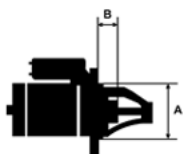

## Opis produktu

SPECYFIKACJA PRODUKTU	
PRZEZNACZENIE:	HONDA OPEL
NAPIĘCIE:	12V
MOC:	1.4 kW
LICZBA OTWORÓW MOCUJĄCYCH:	2 (1 GWINTOWANY)
UWAGI	

:

Wymiar	mm
A	78
B	19

Wymiar	mm
O1	119,00

**zastosowanie:** Honda Civic VI 1,7 CTDi 2002-2005; Opel Astra G 1,7 CDTi 2003-2004 1,7 DTi 2000-2004; Astra H 1,7 CDTi 2004-; Astra J 1,7 CDTi 2009-; Combo 1,7 DTi 2001-2004 1,7 CDTi 2004-; Corsa C 1,7 DTi 2000-2003 1,7 CDTi 2003-; Corsa D 1,7 CDTi 2006-; Meriva 1,7 DTi 1,7 CDTi 2003-; Zafira B 1,7 CDTi 2008-