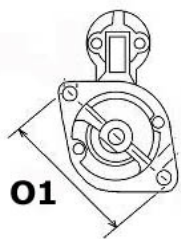

## Opis produktu

SPECYFIKACJA PRODUKTU	
PRZEZNACZENIE:	HONDA OPEL
NAPIĘCIE:	12V
MOC:	1.4 kW
LICZBA OTWORÓW MOCUJĄCYCH:	2 (1 GWINTOWANY)
UWAGI	

:

Wymiar	mm
A	78
B	19

Wymiar	mm
O1	119,00

**zastosowanie:** Honda Civic VI 1,7 CTDi 2002-2005; Opel Astra G 1,7 CDTi 2003-2004 1,7 DTi 2000-2004; Astra H 1,7 CDTi 2004-; Astra J 1,7 CDTi 2009-; Combo 1,7 DTi 2001-2004 1,7 CDTi 2004-; Corsa C 1,7 DTi 2000-2003 1,7 CDTi 2003-; Corsa D 1,7 CDTi 2006-; Meriva 1,7 DTi 1,7 CDTi 2003-; Zafira B 1,7 CDTi 2008-