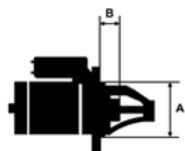

ROMEO	(955) AC/ 199A8.000	m	2008-
-------	------------------------	---	-------

SPECYFIKACJA PRODUKTU

NAPIĘCIE: 12V  
IE:

MOC: 0,9 kW

LICZBA OTWORÓW MOCUJĄCYCH: 2 (1 GWINTOWANY)

UWAGI:

Wymiar	mm
A	64,00
B	10,50

Wymiar	mm
O1	108,00

NUMER

Y REFE

RENCYJ

NE

PRODU CENT	OEM
Bosch	F000AL 0320
Bosch E xchang e	098602 1590
Bosch E xchang e	098602 2411
Delco	DRT241 1
Denso	DSN57 6
Elstock	25-328 3
Fiat	468130 58
Fiat	468130 64
Fiat	468167 93
Fiat	517723 25