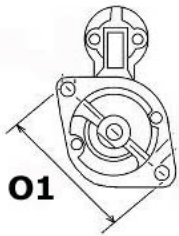

### Opis produktu

SZCZE

GÓŁOW

E ZAST

OSOWA

NIE:

ALFA ROMEO	Alfa MiTo 1.4 (955)/ 199A	1368cc m	od 2008-
ALFA ROMEO	Alfa MiTo 1.4 (955)/ 955A1000	1368cc m	od 2008-
ALFA ROMEO	Alfa MiTo 1.4 Turbo (955) AC/ 198A1.000	1368cc m	od 2008-
ALFA	Alfa MiTo 1.4 Turbo	1368cc	od

ROMEO	(955) AC/ 199A8.000	m	2008-
-------	------------------------	---	-------

SPECYFIKACJA PRODUKTU

NAPIĘCIE: 12V  
IE:

MOC: 0,9 kW

LICZBA OTWORÓW MOCUJĄCYCH: 2 (1 GWINTOWANY)

UWAGI:

Wymiar	mm
A	64,00
B	10,50

Wymiar	mm
O1	108,00

NUMER

Y REFE

RENCYJ

NE

PRODU CENT	OEM
Bosch	F000AL 0320
Bosch E xchang e	098602 1590
Bosch E xchang e	098602 2411
Delco	DRT241 1
Denso	DSN57 6
Elstock	25-328 3
Fiat	468130 58
Fiat	468130 64
Fiat	468167 93
Fiat	517723 25