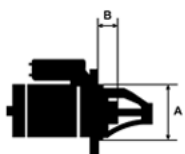

UWAGI

:

Wymiar	mm
A	64,00
B	24,00

9

Wymiar	mm
O1	102,00

NUMER
Y REFE
RENCYJ
NE

PRODU CENT	OEM
Bosch	098602 4200
Delco	DRS00 63
Elstock	25-342

	3
Fiat	333532
	37
Fiat	518103
	02
Fiat	518238
	60
Fiat/ Marelli	468235
	48
Fiat/ Marelli	552041
	16
Fiat/ Marelli	553532
	47
Friesen	808011
	3
Hc	CS1346
Hella	8EA738
	258-27
	1
Lucas	LRS022
	52
Lucas	LRS225
	2