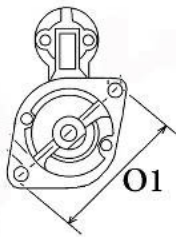

Opis produktu

SZCZE

GÓŁOW

E ZAST

OSOWA

NIE:

ALFA	Alfa MiTo 1.3	1248cc	od
ROMEO	JTDM/ 199A3000	m	2008-
ALFA	Alfa MiTo 1.3	1248cc	od
ROMEO	JTDM/ 199B1000	m	2009-
ALFA	Alfa MiTo 1.3	1248cc	od
ROMEO	JTDM/ 199B4000	m	2011-

SPECYF
IKACJA
PRODU
KTU

NAPIĘC 12V

IE:

MOC: 1.3 kW

LICZBA 2 (1 GWINTO

OTWORÓW WANY)

MOCUJĄCYC

H:

UWAGI

:

Wymiar	mm
A	64,00
B	24,00

9

Wymiar	mm
O1	102,00

NUMER
Y REFE
RENCYJ
NE

PRODU CENT	OEM
Bosch	098602 4200
Delco	DRS00 63
Elstock	25-342

	3
Fiat	333532
	37
Fiat	518103
	02
Fiat	518238
	60
Fiat/ Marelli	468235
	48
Fiat/ Marelli	552041
	16
Fiat/ Marelli	553532
	47
Friesen	808011
	3
Hc	CS1346
Hella	8EA738
	258-27
	1
Lucas	LRS022
	52
Lucas	LRS225
	2