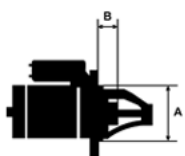

UWAGI

:

| Wymiar | mm |
|--------|-------|
| A | 66,00 |
| B | 10,00 |

9

| Wymiar | mm |
|--------|--------|
| O1 | 115,50 |
| O2 | 82,00 |
| O3 | 81,00 |

NUMER
Y REFE
RENCYJ
NE

| PRODU CENT | OEM |
|------------------------|----------------|
| Alfa Romeo | 608134 61 |
| Bosch | 000110 7066 |
| Bosch | 000110 7411 |
| Bosch E xchang e | 098601 9930 |
| Delco | DRS36 83 |
| Elstock | 25-214 8 |
| Fiat | 464686 96 |
| Fiat | 467916 92 |
| Fiat | 717213 28 |
| Friesen | 801777 0 |