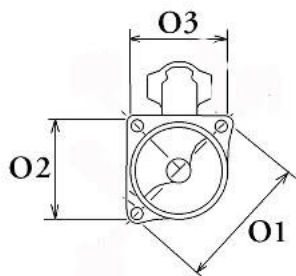

UWAGI

:

| Wymiar | mm |
|--------|-------|
| A | 66,00 |
| B | 10,00 |

9

| Wymiar | mm |
|--------|--------|
| O1 | 115,50 |
| O2 | 82,00 |
| O3 | 81,00 |

NUMER
Y REFE
RENCYJ
NE

| PRODU CENT | OEM |
|------------------------|----------------|
| Alfa Romeo | 608134 61 |
| Bosch | 000110 7066 |
| Bosch | 000110 7411 |
| Bosch E xchang e | 098601 9930 |
| Delco | DRS36 83 |
| Elstock | 25-214 8 |
| Fiat | 464686 96 |
| Fiat | 467916 92 |
| Fiat | 717213 28 |
| Friesen | 801777 0 |