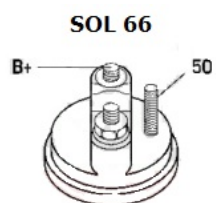

UWAGI

:

| Wymiar | mm |
|--------|-------|
| A | 66,00 |
| B | 10,00 |

9

| Wymiar | mm |
|--------|--------|
| O1 | 115,50 |
| O2 | 82,00 |
| O3 | 81,00 |

NUMER
Y REFE
RENCYJ
NE

| PRODU CENT | OEM |
|------------------------|----------------|
| Alfa Romeo | 608134 61 |
| Bosch | 000110 7066 |
| Bosch | 000110 7411 |
| Bosch E xchang e | 098601 9930 |
| Delco | DRS36 83 |
| Elstock | 25-214 8 |
| Fiat | 464686 96 |
| Fiat | 467916 92 |
| Fiat | 717213 28 |
| Friesen | 801777 0 |