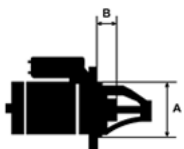

Wymiar	mm
A	66,00
B	10,00

SOL 66

Wymiar	mm
O1	115,50
O2	82,00
O3	81,00

NUMER

Y REFE

RENCYJ

NE

PRODU CENT	OEM
Alfa Romeo	608134 61
Bosch	000110 7066
Bosch	000110 7411
Bosch E xchang e	098601 9930
Delco	DRS36 83
Elstock	25-214 8
Fiat	464686 96
Fiat	467916 92
Fiat	717213 28