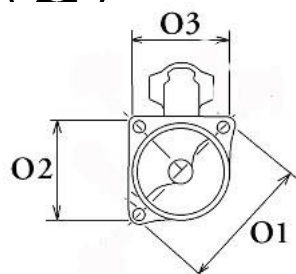

Opis produktu

SZCZE

GÓŁOW

E ZAST

OSOWA

NIE:

ALFA	Alfa 146 1.6 16V	1598cc	1996-2
ROMEO	TS AC/ AR67.601	m	000
ALFA	Alfa 146 1.6 16V	1598cc	1996-2
ROMEO	TS/ AR67.601	m	000

SPECYFIKACJA
PRODUKTU

Wymiar	mm
A	66,00
B	10,00

SOL 66

Wymiar	mm
O1	115,50
O2	82,00
O3	81,00

NUMER

Y REFE

RENCYJ

NE

PRODU CENT	OEM
Alfa Romeo	608134 61
Bosch	000110 7066
Bosch	000110 7411
Bosch E xchang e	098601 9930
Delco	DRS36 83
Elstock	25-214 8
Fiat	464686 96
Fiat	467916 92
Fiat	717213 28