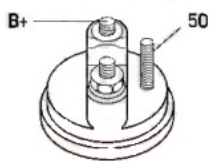

Opis produktu

SZCZE

GÓŁOW

E ZAST

OSOWA

NIE:

ALFA	Alfa 146 1.6 16V	1598cc	1996-2
ROMEO	TS AC/ AR67.601	m	000
ALFA	Alfa 146 1.6 16V	1598cc	1996-2
ROMEO	TS/ AR67.601	m	000

SPECYFIKACJA
PRODUKTU

Wymiar	mm
A	66,00
B	10,00

SOL 66

Wymiar	mm
O1	115,50
O2	82,00
O3	81,00

NUMER

Y REFE

RENCYJ

NE

PRODU CENT	OEM
Alfa Romeo	608134 61
Bosch	000110 7066
Bosch	000110 7411
Bosch E xchang e	098601 9930
Delco	DRS36 83
Elstock	25-214 8
Fiat	464686 96
Fiat	467916 92
Fiat	717213 28