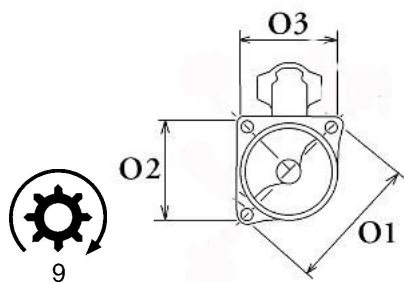

## UWAGI

:

Wymiar	mm
A	66,00
B	10,00

Wymiar	mm
O1	115,50
O2	82,00
O3	81,00

**zastosowanie:** Alfa Romeo Alfa 145 1,4 16V TS 1997-2000 1,6 16V TS 1996-2000; Alfa 146 1,6 16V TS 1996-2000; Alfa 147 1,6 16V TS AC 2000- 2,0 16V JTS 2002-; Alfa 155 1,6 TS 1996-1997; Alfa 156 1,6 16V TS 1997-2001 1,8 16V TS 1997-2005 2,0 16V JTS 2002-2005; Alfa GT 1,8 2,0 2003-; Alfa GTV 1,8 1998-2000 2,0 TS 1995-2000 2,0 JTS 2003-2005; Alfa Spider 1,8 1998-2000 2,0 1998-2006 2,0 JTS 2003-2006; Fiat Barchetta 1,8 i.e. 16V 1995-; Brava 1,8 1995-2001 2,0 1996-2001; Bravo 1,8 1995-2001 2,0 20V 1995-2001; Coupe' 1,8 16V 2,0 20V 1996-2000; Marea 1,8 16V 1996-2002 2,0 20V 1996-1999 2,0 20V (185) 2000-; Punto II 1,8 16V 1999-2003; Stilo 1,8 16V 2001-; Lancia Dedra 1,8 i 16V VVT 1996-1999; Delta 1,8 i.e.