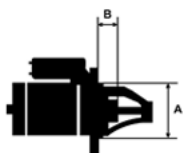

## Opis produktu

SPECYF  
IKACJA  
PRODU  
KTU

PRZEZ ALFA  
NACZE ROMEO  
NIE: FIAT  
LANCIA

NAPIĘC  
IE: 12V

MOC: 1.1 kW

LICZBA 3 (3 NIEGWIN

OTWORÓW TOWANE)

MOCUJĄCYC

## UWAGI

:

Wymiar	mm
A	66,00
B	10,00

Wymiar	mm
O1	115,50
O2	82,00
O3	81,00

**zastosowanie:** Alfa Romeo Alfa 145 1,4 16V TS 1997-2000 1,6 16V TS 1996-2000; Alfa 146 1,6 16V TS 1996-2000; Alfa 147 1,6 16V TS AC 2000- 2,0 16V JTS 2002-; Alfa 155 1,6 TS 1996-1997; Alfa 156 1,6 16V TS 1997-2001 1,8 16V TS 1997-2005 2,0 16V JTS 2002-2005; Alfa GT 1,8 2,0 2003-; Alfa GTV 1,8 1998-2000 2,0 TS 1995-2000 2,0 JTS 2003-2005; Alfa Spider 1,8 1998-2000 2,0 1998-2006 2,0 JTS 2003-2006; Fiat Barchetta 1,8 i.e. 16V 1995-; Brava 1,8 1995-2001 2,0 1996-2001; Bravo 1,8 1995-2001 2,0 20V 1995-2001; Coupe' 1,8 16V 2,0 20V 1996-2000; Marea 1,8 16V 1996-2002 2,0 20V 1996-1999 2,0 20V (185) 2000-; Punto II 1,8 16V 1999-2003; Stilo 1,8 16V 2001-; Lancia Dedra 1,8 i 16V VVT 1996-1999; Delta 1,8 i.e.