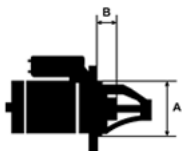

MOC:
1.1kW

LICZBA
OTWORÓW
MOCUJĄCYC
H:
2 (1 GWINTO
WANY)

UWAGI

:

Wymiar	mm
A	64,00
B	24,00

Wymiar	mm
O1	101,50

zastosowanie: Fiat Doblo 1,3 JTD 2005-; Lancia Ypsilon 1,3 D Multijet 1,3 D Multijet AT 2006-; Opel Agila 1,3 CDTI 2003-; Astra H 1,3 CDTI 2005-; Corsa C 1,3 CDTI 2003-; Corsa D 1,3 CDTI 2006-; Meriva 1,3 CDTI 2005-; Tigra B 1,3 CDTI 2004-; Combo 1,3 CDTI 2004-; Suzuki Ignis 1,3 DDIS 2003-