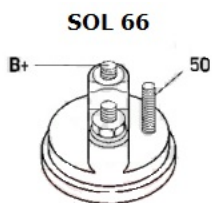

MOC:
1.1kW

LICZBA
OTWORÓW
MOCUJĄCYC
H:
2 (1 GWINTO
WANY)

UWAGI

:

Wymiar	mm
A	64,00
B	24,00

Wymiar	mm
O1	101,50

zastosowanie: Fiat Doblo 1,3 JTD 2005-; Lancia Ypsilon 1,3 D Multijet 1,3 D Multijet AT 2006-; Opel Agila 1,3 CDTI 2003-; Astra H 1,3 CDTI 2005-; Corsa C 1,3 CDTI 2003-; Corsa D 1,3 CDTI 2006-; Meriva 1,3 CDTI 2005-; Tigra B 1,3 CDTI 2004-; Combo 1,3 CDTI 2004-; Suzuki Ignis 1,3 DDIS 2003-