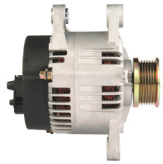

Link do produktu: <https://www.rollco.pl/alternator-fiat-punto-ii-19-jtd-p-1198.html>

ALTERNATOR FIAT PUNTO II 1.9 JTD

Cena **380,00 zł**

Dostępność **Dostępny**

Numer katalogowy **AL1223**

Kod producenta **ALT225IM**

Opis produktu

SZCZE

GÓŁOW

E ZAST

OSOWA

NIE:

FIAT	Punto II 1.9 JTD/ 188A	1910cc m	1 99 9-2003
------	---------------------------	-------------	-------------------

SPECYFIKACJA PRODUKTU	
NAPIĘCIE:	14V
PRĄD:	100A
UWAGI:	

Podłączenie elektryczne

D+ - Kontrolka na desce rozdzielczej (cienki przewód pod nakrętkę)

B+ - Akumulator (gruby przewód pod nakrętkę)

Koło pasowe sztywne (bez wolnobiegu), 6PK (6 rowków)

3 łapy montażowe

NUMER
Y REFE
RENCYJ
NE

PRODU CENT	OEM
Alfa Romeo	608143 88
Alfa Romeo	608160 46
Bosch	012351 0010
Bosch	012441 5015
Bosch E xchang e	098604 0980
Bosch E xchang e	098604 2780
Delco	DRA34 03
Delco	DRA36 39