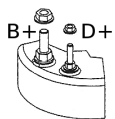

CHARAKTERYSTYCZNE

Podłączenie elektryczne

D+ - Kontrolka na desce rozdzielczej (cienki przewód pod nakrętkę)

B+ - Akumulator (gruby przewód pod nakrętkę)