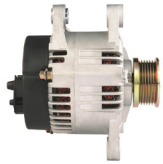

Link do produktu: <https://www.rollco.pl/alternator-alfa-romeo-147-16-16v-ts-p-1178.html>

ALTERNATOR ALFA ROMEO 147 1.6 16V TS

Cena **380,00 zł**

Dostępność **Dostępny**

Numer katalogowy **AL1223**

Kod producenta **ALT225IM**

Opis produktu

SZCZE

GÓŁOW

E ZAST

OSOWA

NIE:

ALFA	Alfa 147 1.6 16V	1598cc	od
ROMEO	TS AC/ AR32.104	m	2000-
ALFA	Alfa 147 1.6 16V	1598cc	od
ROMEO	TS AC/ AR37.203	m	2000-

SPECYFIKACJA PRODUKTU	
NAPIĘCIE:	14V
PRĄD:	100A
UWAGI:	

Podłączenie elektryczne

D+ - Kontrolka na desce rozdzielczej (cienki przewód pod nakrętkę)

B+ - Akumulator (gruby przewód pod nakrętkę)

Koło pasowe sztywne (bez wolnobiegu), 6PK (6 rowków)

3 łapy montażowe

NUMER
Y REFE
RENCYJ
NE

PRODU CENT	OEM
Alfa Romeo	608143 88
Alfa Romeo	608160 46
Bosch	012351 0010
Bosch	012441 5015
Bosch E xchang e	098604 0980
Bosch E xchang e	098604 2780
Delco	DRA34 03
Delco	DRA36 39